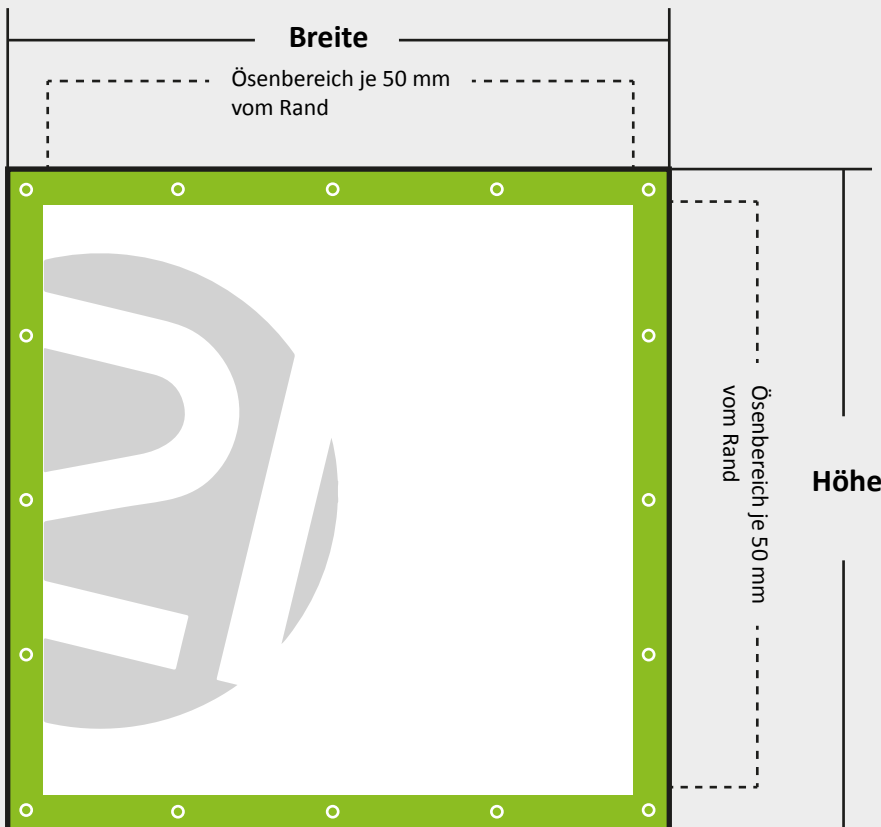

PVC Plane / Mesh

mit/ohne Ösen

Druckdatenlieferung
Endformat, ohne Zugabe

Farbraum
CMYK Coated FOGRA39 (ISO 12647-2:2004)

Druckmarken
keine

Dateiformate
PDF, JPEG, TIFF

 Sicherheitsabstand für Ösen **50mm**
In diesem Bereich keinen wichtigen Inhalt wie z.B. Text setzen um überdecken durch Ösen zu vermeiden